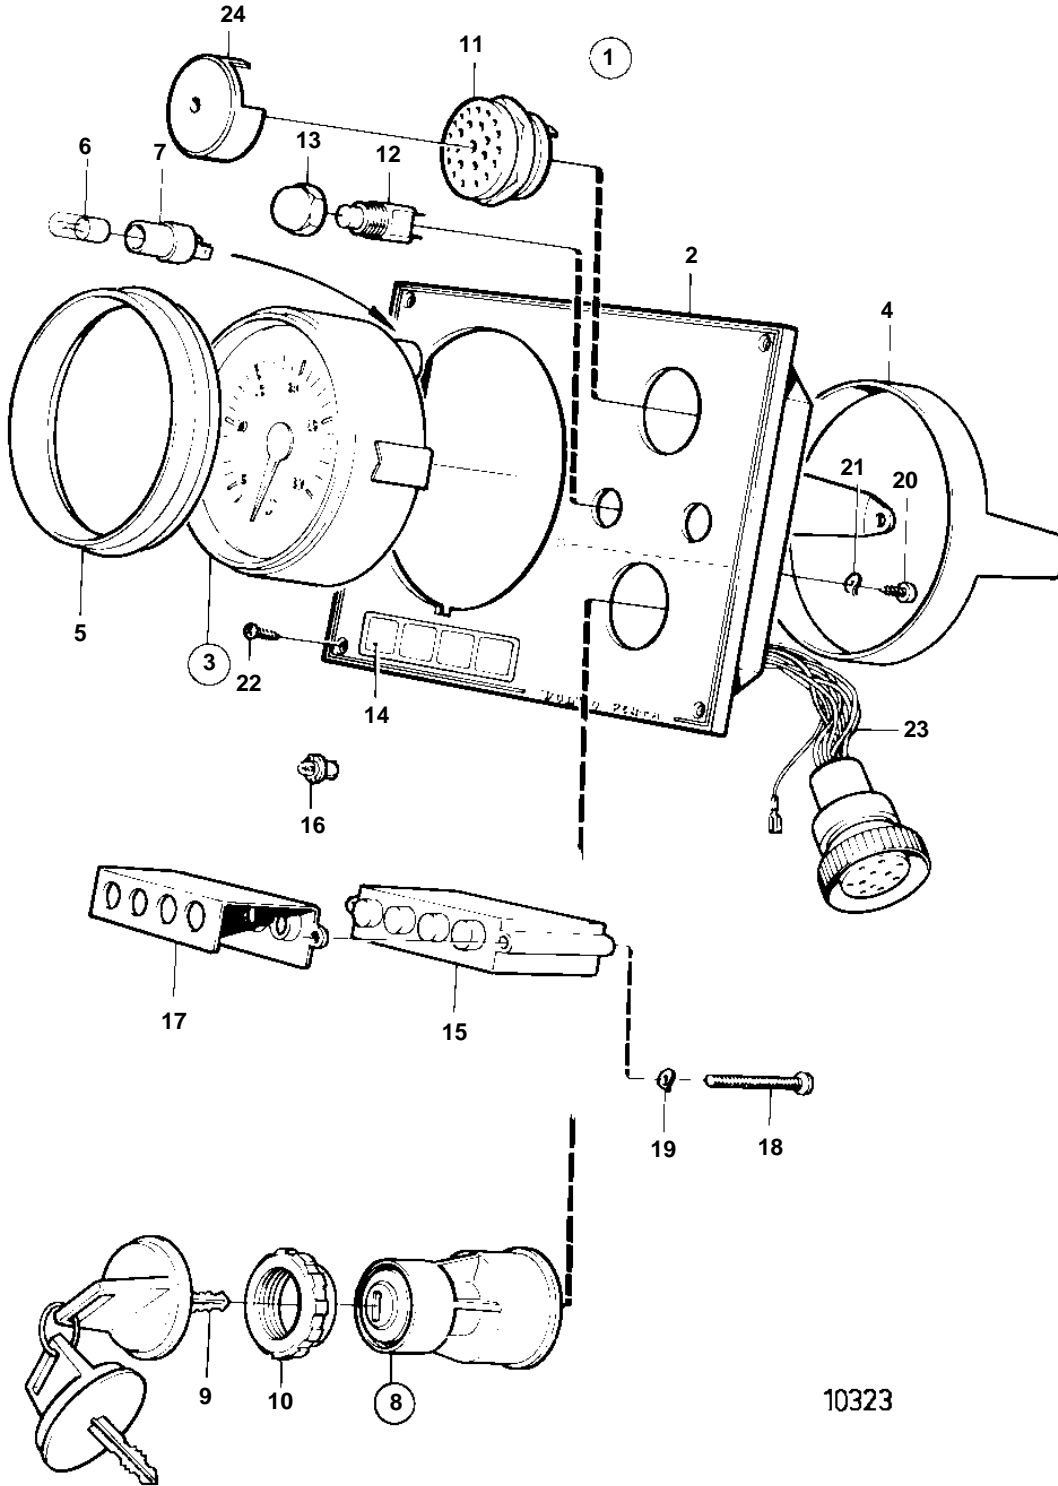

2003SOLAS 12V,2003B-SOLAS,2003TB- SOLAS

10323

2003SOLAS 12V,2003B-SOLAS,2003TB- SOLAS

REF	PART NO.	QTY	DESCRIPTION	SEE SEC.	NOTES
1	864039	1	Instrument panel		WHITE COLOURED DECOR STRIPE.
2	860183	1	· Instrument panel		
3	858557	1	· Rev counter kit		
4	828558	1	· · Attaching ring		
5	858644	1	· Front ring		
6	19923	1	· Bulb		
7	808175	1	· Bulb socket		
8	864277	1	· Starter switch		
9	859953	2	· · Key		STATE KEY CODE WHEN ORDERING
			· · Bulletin 49-30	49-30-EN	Key P/N 859953
10	859955	1	· · Plastic nut		
11	828587	1	· Buzzer		
12	828584	1	· Switch		ALARM
	828585	1	· Switch		LIGHTING
13	828586	2	· Button		
14	858645	1	· Symbol strip		
15	828783	1	· Electronic unit		
16	19923	4	· Bulb		
17	828784	1	· Reflector		
18	941615	2	· Screw		
19	941904	2	· Spring washer		
20	949947	1	· Screw		
21	941904	1	· Spring washer		
22	828647	4	· Screw		
23	828648	X	· Cable kit		
24	858795	1	· Protecting casing		